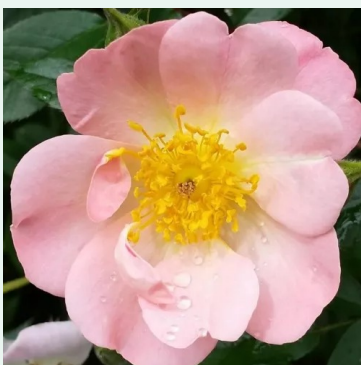

Rosa Open Arms

vaaleanpunainen - kiipeilijä, köynnösrusu
150-245 cm
voimakkaan tuoksuinen ruusu - kielon arominen
Christopher H. Warner