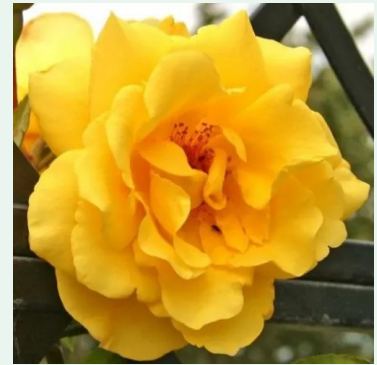

Rosa Fubu

keltainen - kiipeilijä, köynnösrusu
90-150 cm
voimakkaan tuoksuinen ruusu - damaskonruusun
arominen
Discovered by - pharmaROSA®

Rosa Genevieve

vaaleanpunainen - kiipeilijä, köynnösrusu
90-200 cm
voimakkaan tuoksuinen ruusu - omenan arominen
Alain Meilland

Rosa Gloriana

liila - kiipeilijä, köynnösrusu
220-250 cm
hienovaraisen tuoksuinen ruusu - persikan arominen
Christopher H. Warner

Rosa Golden Fleece

keltainen - kiipeilijä, köynnösrusu
250-400 cm
voimakkaan tuoksuinen ruusu - mansikan arominen
John Scarman