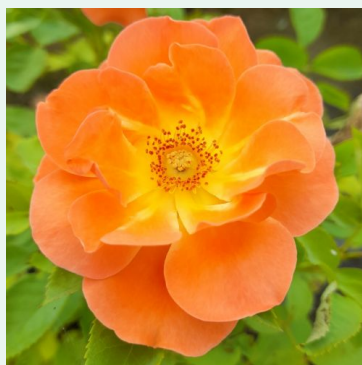

Rosa Orange Dawn

oranssi - kiipeilijä, köynnösrusu
200-250 cm
hienovaraisen tuoksuinen ruusu - mansikan arominen
Christopher H. Warner