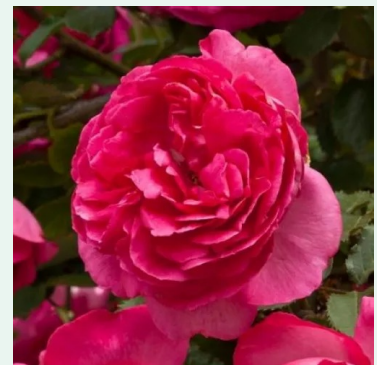

Rosa Cumberland

punainen - kiipeilijä, köynnösrusu
300-400 cm
hienovaraisen tuoksuinen ruusu - omenan arominen
Harkness & Co.

Rosa Cyclamen Pierre de Ronsard®

vaaleanpunainen - kiipeilijä, köynnösrusu
300-320 cm
hienovaraisen tuoksuinen ruusu - vanilja-arominen
Reg Tomerlin