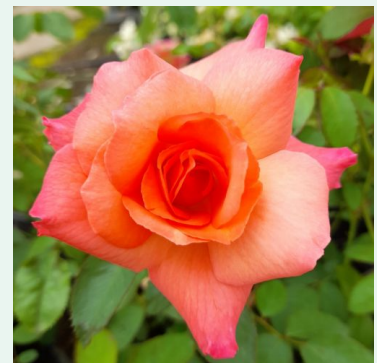

Rosa Sunrise

oranssi - kiipeilijä, köynnösruusu
100-150 cm
hienovaraisen tuoksuinen ruusu - kielon arominen
W. Kordes & Sons