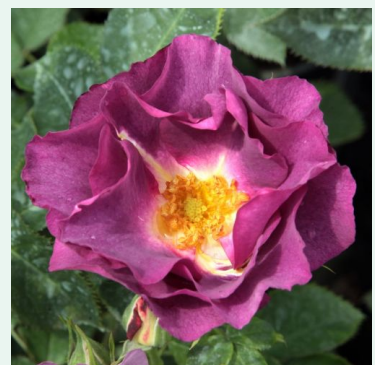

Rosa Rosa P. S. de Luxembourg™

liila - kiipeilijä, köynnösruusu
300-400 cm
hienovaraisen tuoksuinen ruusu - hapan arominen
Pierre Orard