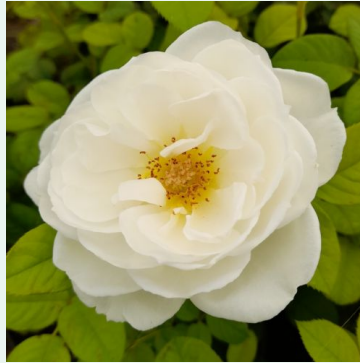

Rosa Shiseido

valkoinen - keltainen - kiipeilijä, köynnösruusu
250-300 cm
keskivahvasti tuoksuva ruusu - persikan arominen
Discovered by - pharmaROSA®